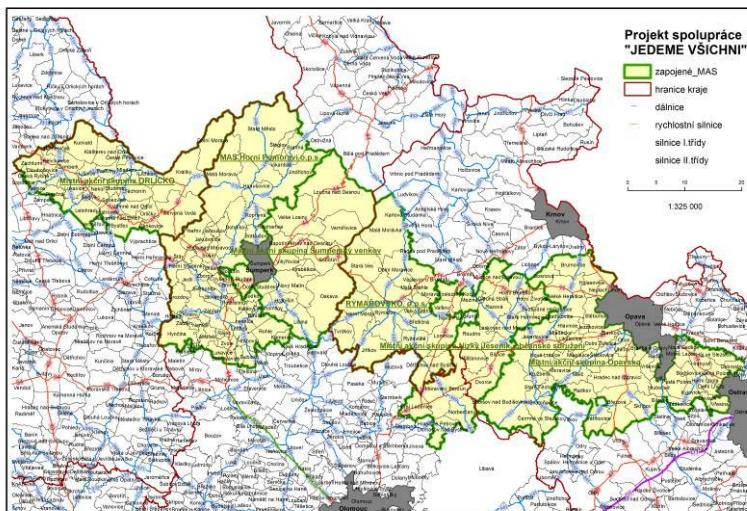

MAS
HORNÍ POMORAVÍ o.p.s.

Rýmařovsko

MÍSTNÍ AKČNÍ SKUPINA
NÍZKÝ JESENÍK

MAS
OPAVSKO

Projekt spolupráce Místních akčních skupin

Jedeme všichni - jízda na kole pro všechny generace

Šest místních akčních skupin – Místní akční skupiny ORLICKO, Šumperský venkov, Horní Pomoraví o.p.s., Rýmařovsko, Nizký Jeseník a Opavsko usilují o propojení svých území společnou cyklotrasou vedoucí z Opavska až do Orlických hor. Aktivita podpoří rozvoj cykloturistiky formou podpory elektrokol a přivedou tak místním podnikatelům nové klienty.

Technicky projekt představuje soubor propagačních a edukačních aktivit, které mají pomoci zavést nové inovativní formy cestovního ruchu a podpořit jeho využití v území.“ říká Ivana Vanická, manažerka MAS ORLICKO.

První krokem celého projektu je tvorba studie, jejímž garantem je MAS Rýmařovsko o.p.s. Předmětem této aktivity je návrh vedení páteřní trasy přes všechna území a doplňkových okruhů na území jednotlivých MAS pro elektrokola - vytyčení tras po stávajících cyklotrasách, případně nespojitě po dalších komunikacích, tak aby byly průjezdné a v možnostech elektrokol. Studie zajistí a garantuje sjízdnost tras a především bude sloužit jako podklad pro další aktivity projektu. „Máte nám ke studii co říci, chcete se zapojit? Provozujete půjčovnu s elektrokoly? Jste ochotni poskytovat dobíjení pro elektrokola turistů? Neváhejte a oslovte MAS na Vašem území.“ vyzývá Petr Pecha, manažer Místní akční skupiny z Rýmařovska.