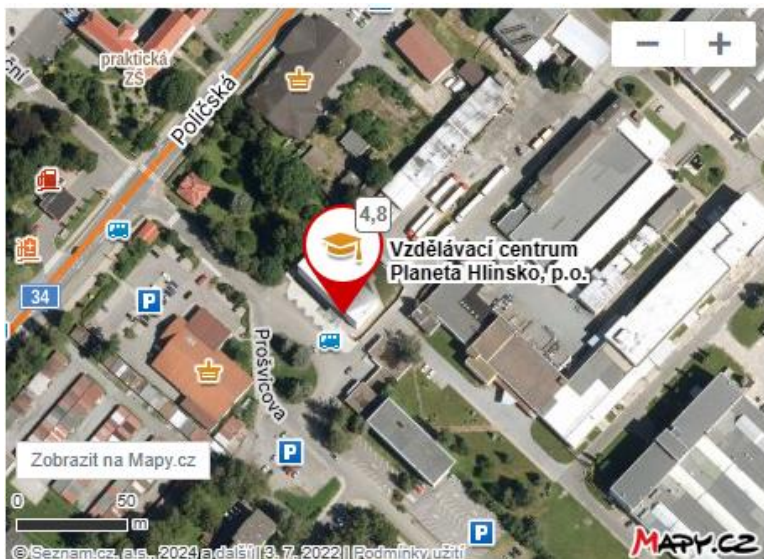

## ***Kudy do Planety a parkování:***

Vzdělávací centrum sídlí na adrese Prošvicova 1811, 539 01 Hlinsko.

Parkování (i autobusů) je možné hned naproti na veřejném parkovišti.

#### **Autem**

GPS souřadnice: 50.0416769N, 15.7815900E. Při sjezdu z dálnice i při jízdě městem udržujte směr centrum. K zaparkování vozu prosím využijte některé ze zpoplatněných parkovišť:

[Parkoviště u Mlýnů \(Park na Špici\)](#)