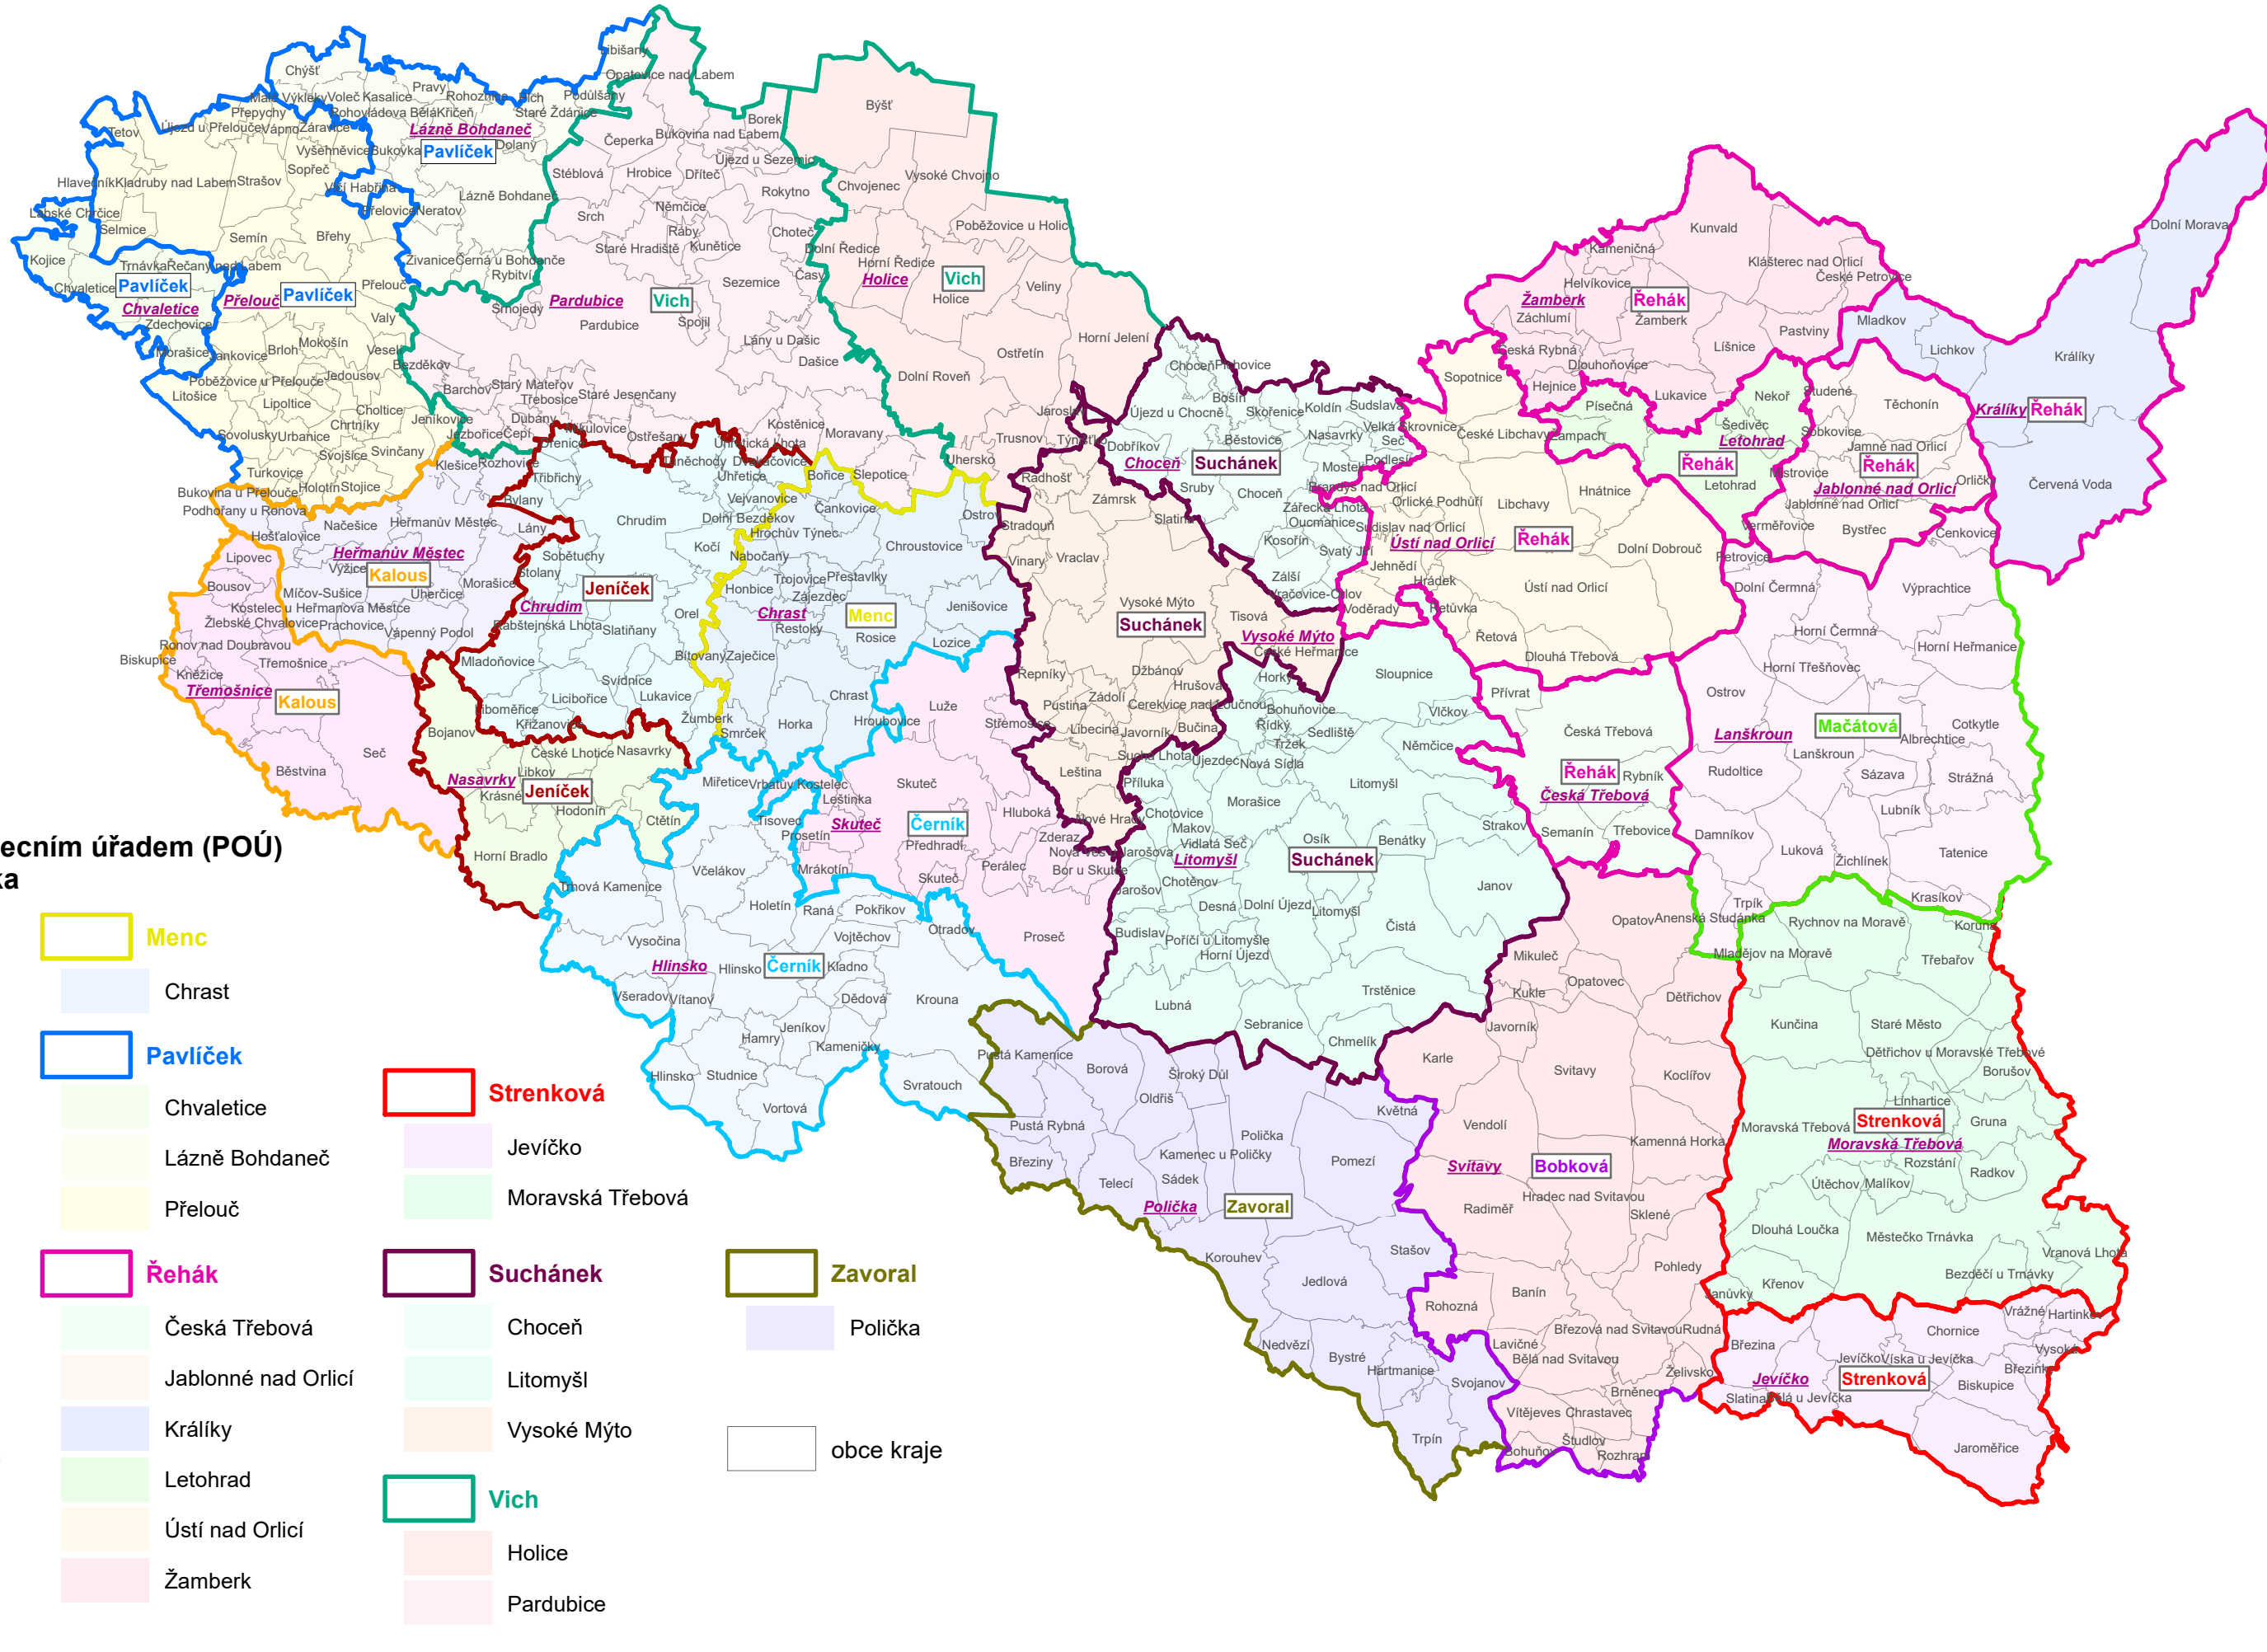

ADMINISTRATIVNÍ ČLENĚNÍ OBCÍ PARDUBICKÉHO KRAJE

obce s pověřeným obecním úřadem (POÚ)
dle zařazení energetika

 Bobková	 Menc		
 Svitavy	 Chrast		
 Černík	 Pavliček	 Strenková	
 Hlinsko	 Chvaletice	 Jevíčko	
 Skuteč	 Lázně Bohdaneč	 Moravská Třebová	
 Jeniček	 Přelouč	 Suchánek	 Zavoral
 Chrudim	 Řehák	 Česká Třebová	 Polička
 Nasavrky	 Jablonné nad Orlicí	 Litomyšl	
 Kalous	 Králíky	 Vysoké Mýto	
 Heřmanův Městec	 Letohrad	 Vich	
 Třemošnice	 Ústí nad Orlicí	 Holice	
 Mačátová	 Žamberk	 Pardubice	
 Lanškroun		 obce kraje	